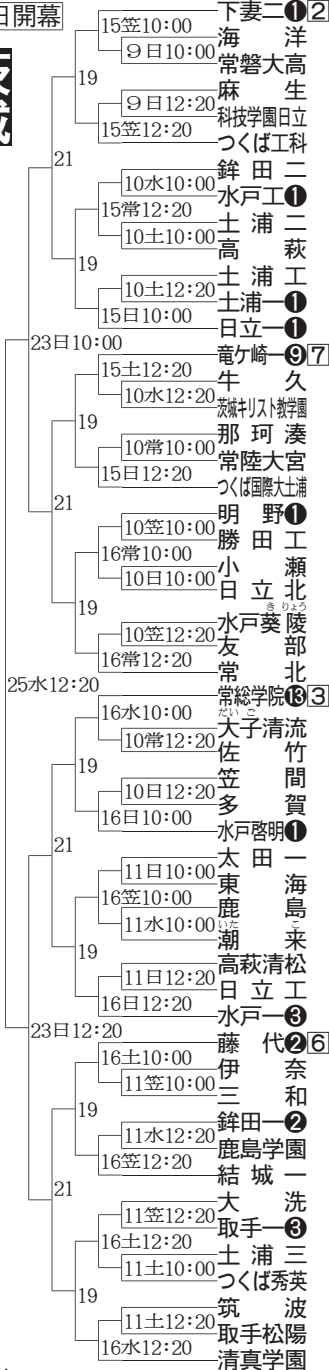

7月7日開幕

茨城

◆決勝◆

7月26日10時 水戸市民球場〈参加103校〉

3、4回戦の時間、球場は未定

□=シード順、白又キ丸数字は夏の甲子園出場回数
 水=水戸市民球場、日=日立市民球場、土=土浦市営球場、笠=笠間市民球場、常=常陸大宮市民球場

◇今春のセンバツ出場校なし
 ◇茨城勢の夏の甲子園通算成績 46勝56敗 <.451>
 ◇優勝回数 2回