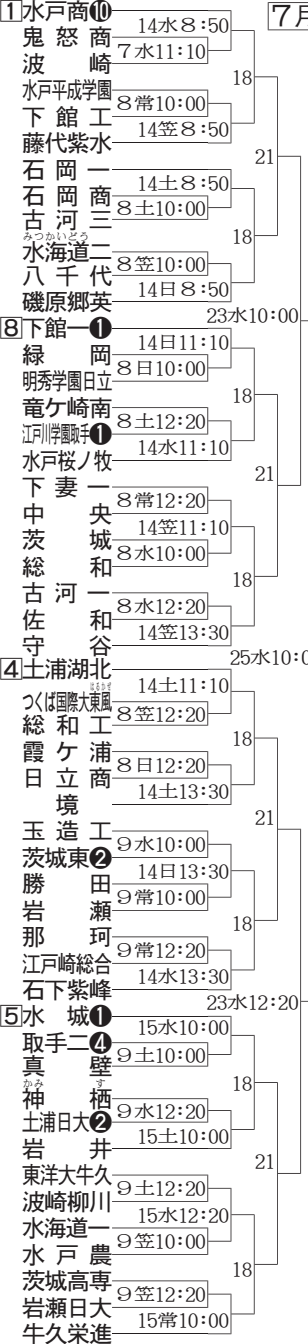

7月7日開幕

茨城

◆決勝◆

7月26日10時 水戸市民球場〈参加103校〉

3、4回戦の時間、球場は未定

□=シード順、白又キ丸数字は夏の甲子園出場回数
 水=水戸市民球場、日=日立市民球場、土=土浦市営球場、笠=笠間市民球場、常=常陸大宮市民球場

◇今春のセンバツ出場校なし
 ◇茨城勢の夏の甲子園通算成績 46勝56敗 <.451>
 ◇優勝回数 2回