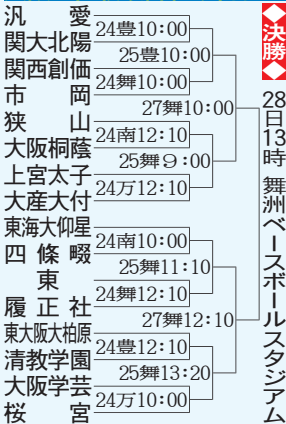

# 大阪5回戦以降組み合わせ

.....

球場は、万＝万博記念公園球場、南＝大阪市南港中央球場、舞＝舞洲ベースボールスタジアム、豊＝豊中ローズ球場